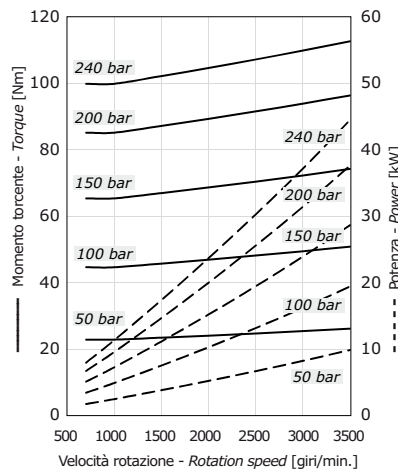

POMPE AD INGRANAGGI PRESTAZIONI
GEAR PUMPS PERFORMANCES

GRUPPO GROUP 3GP

DIAGRAMMA PORTATA - VELOCITÀ DI ROTAZIONE
FLOW - ROTATION SPEED CHART

GRUPPO GROUP 3GP

DIAGRAMMI POTENZE
POWER DIAGRAM

Grafici rilevati a banco di collaudo a 40°C con olio VG46
Diagrams recorded on test bench at 40°C with VG46 mineral oil

3GP 190

3GP 230

3GP 300

POMPE AD INGRANAGGI PRESTAZIONI
GEAR PUMPS PERFORMANCES

3GP 340

3GP 370

3GP 440

3GP 530