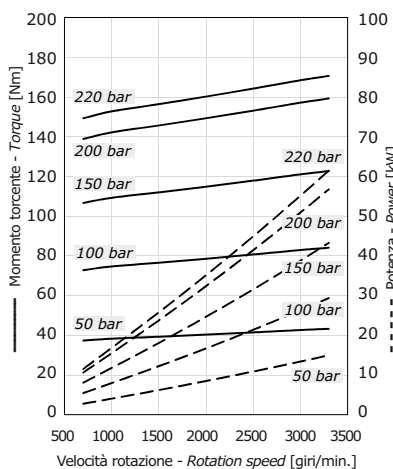

POMPE AD INGRANAGGI PRESTAZIONI
GEAR PUMPS PERFORMANCES

GRUPPO GROUP 3GP

DIAGRAMMA PORTATA - VELOCITÀ DI ROTAZIONE
FLOW - ROTATION SPEED CHART

GRUPPO GROUP 3GP

DIAGRAMMI POTENZE
POWER DIAGRAM

Grafici rilevati a banco di collaudo a 40°C con olio VG46
Diagrams recorded on test bench at 40°C with VG46 mineral oil

3GP 190

3GP 230

3GP 300

POMPE AD INGRANAGGI PRESTAZIONI
GEAR PUMPS PERFORMANCES

3GP 340

3GP 370

3GP 440

3GP 530