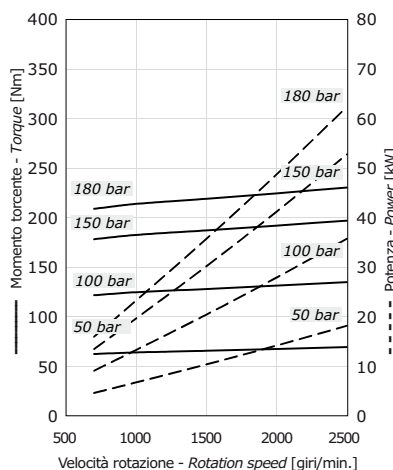

POMPE AD INGRANAGGI PRESTAZIONI
GEAR PUMPS PERFORMANCES

3GP 620