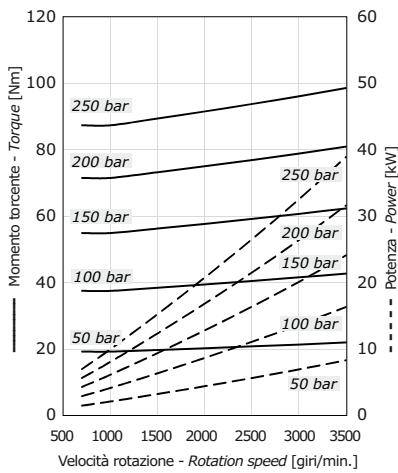

POMPE AD INGRANAGGI PRESTAZIONI
GEAR PUMPS PERFORMANCES

GRUPPO GROUP 3GP

DIAGRAMMA PORTATA - VELOCITÀ DI ROTAZIONE
FLOW - ROTATION SPEED CHART

GRUPPO GROUP 3GP

DIAGRAMMI POTENZE
POWER DIAGRAM

Grafici rilevati a banco di collaudo a 40°C con olio VG46
Diagrams recorded on test bench at 40°C with VG46 mineral oil

3GP 190

3GP 230

3GP 300

POMPE AD INGRANAGGI PRESTAZIONI
GEAR PUMPS PERFORMANCES

3GP 340

3GP 370

3GP 440

3GP 530