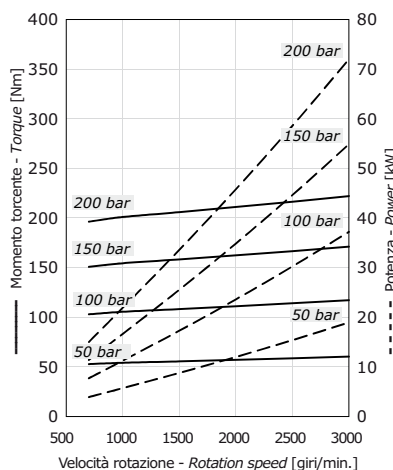

POMPE AD INGRANAGGI PRESTAZIONI
GEAR PUMPS PERFORMANCES

GRUPPO GROUP 3GP

DIAGRAMMA PORTATA - VELOCITÀ DI ROTAZIONE
FLOW - ROTATION SPEED CHART

GRUPPO GROUP 3GP

DIAGRAMMI POTENZE
POWER DIAGRAM

Grafici rilevati a banco di collaudo a 40°C con olio VG46
Diagrams recorded on test bench at 40°C with VG46 mineral oil

3GP 190

3GP 230

3GP 300

POMPE AD INGRANAGGI PRESTAZIONI
GEAR PUMPS PERFORMANCES

3GP 340

3GP 370

3GP 440

3GP 530