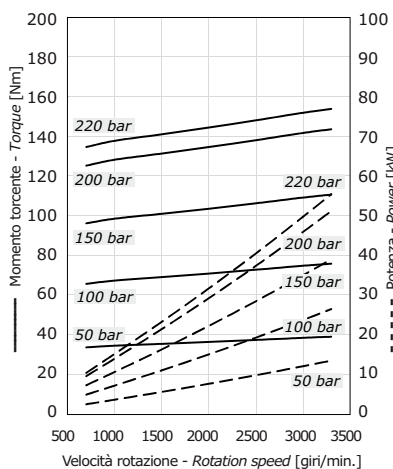

POMPE AD INGRANAGGI PRESTAZIONI
GEAR PUMPS PERFORMANCES

GRUPPO GROUP 3GP

DIAGRAMMA PORTATA - VELOCITÀ DI ROTAZIONE
FLOW - ROTATION SPEED CHART

GRUPPO GROUP 3GP

DIAGRAMMI POTENZE
POWER DIAGRAM

Grafici rilevati a banco di collaudo a 40°C con olio VG46
Diagrams recorded on test bench at 40°C with VG46 mineral oil

3GP 190

3GP 230

3GP 300

POMPE AD INGRANAGGI PRESTAZIONI
GEAR PUMPS PERFORMANCES

3GP 340

3GP 370

3GP 440

3GP 530