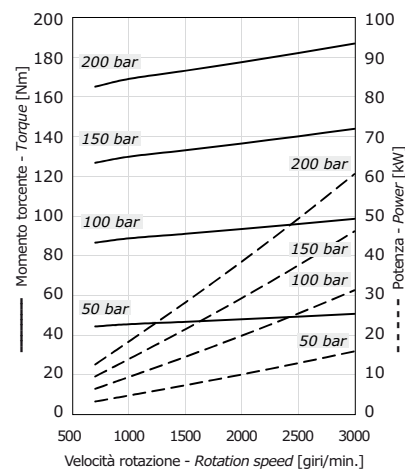

POMPE AD INGRANAGGI PRESTAZIONI
GEAR PUMPS PERFORMANCES

GRUPPO GROUP 3GP

DIAGRAMMA PORTATA - VELOCITÀ DI ROTAZIONE
FLOW - ROTATION SPEED CHART

GRUPPO GROUP 3GP

DIAGRAMMI POTENZE
POWER DIAGRAM

Grafici rilevati a banco di collaudo a 40°C con olio VG46
Diagrams recorded on test bench at 40°C with VG46 mineral oil

3GP 190

3GP 230

3GP 300

POMPE AD INGRANAGGI PRESTAZIONI
GEAR PUMPS PERFORMANCES

3GP 340

3GP 370

3GP 440

3GP 530