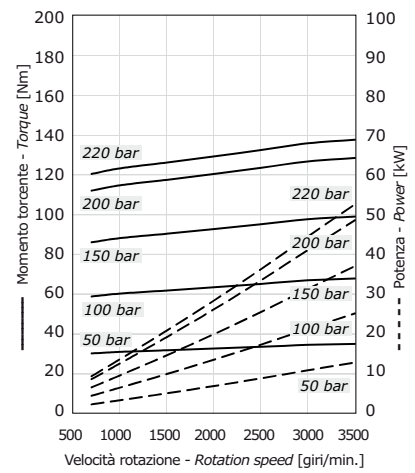

POMPE AD INGRANAGGI PRESTAZIONI
GEAR PUMPS PERFORMANCES

GRUPPO GROUP 3GP

DIAGRAMMA PORTATA - VELOCITÀ DI ROTAZIONE
FLOW - ROTATION SPEED CHART

GRUPPO GROUP 3GP

DIAGRAMMI POTENZE
POWER DIAGRAM

Grafici rilevati a banco di collaudo a 40°C con olio VG46
Diagrams recorded on test bench at 40°C with VG46 mineral oil

3GP 190

3GP 230

3GP 300

POMPE AD INGRANAGGI PRESTAZIONI
GEAR PUMPS PERFORMANCES

3GP 340

3GP 370

3GP 440

3GP 530