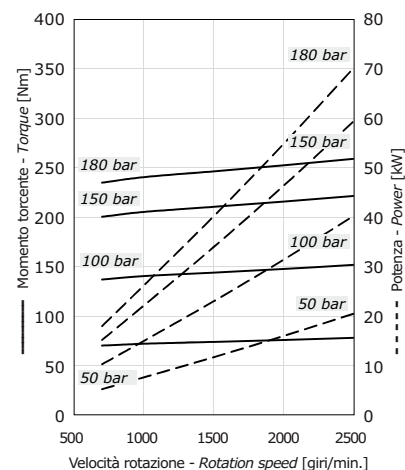

POMPE AD INGRANAGGI PRESTAZIONI
GEAR PUMPS PERFORMANCES

3GP 700