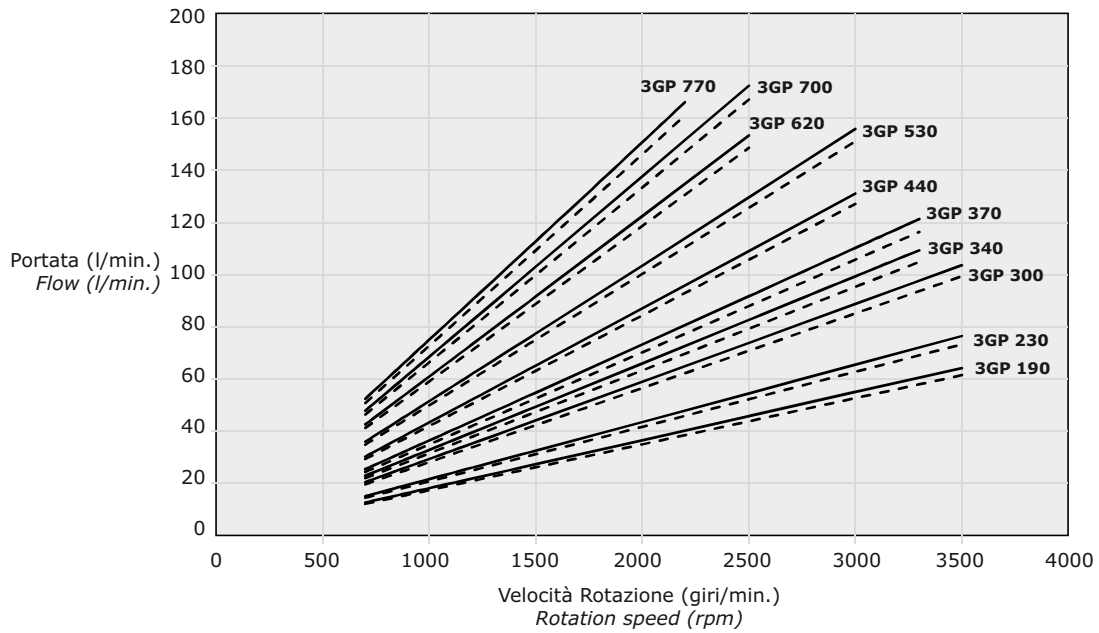

POMPE AD INGRANAGGI PRESTAZIONI
GEAR PUMPS PERFORMANCES

GRUPPO GROUP 3GP

DIAGRAMMA PORTATA - VELOCITÀ DI ROTAZIONE
FLOW - ROTATION SPEED CHART

GRUPPO GROUP 3GP

DIAGRAMMI POTENZE
POWER DIAGRAM

Grafici rilevati a banco di collaudo a 40°C con olio VG46
Diagrams recorded on test bench at 40°C with VG46 mineral oil

3GP 190

3GP 230

3GP 300

POMPE AD INGRANAGGI PRESTAZIONI
GEAR PUMPS PERFORMANCES

3GP 340

3GP 370

3GP 440

3GP 530