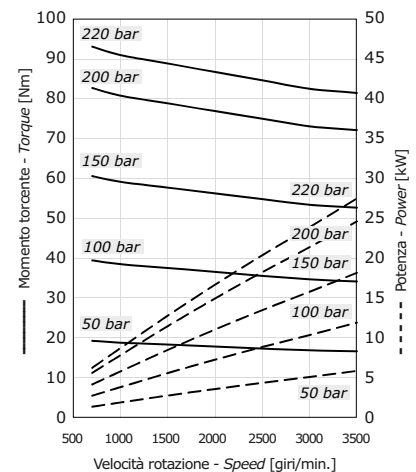

**MOTORI AD INGRANAGGI PRESTAZIONI**  
**GEAR MOTORS PERFORMANCES**

**GRUPPO GROUP 3GM**

DIAGRAMMA PORTATA - VELOCITÀ DI ROTAZIONE  
FLOW - SPEED CHART

**GRUPPO GROUP 3GM**

DIAGRAMMI POTENZE  
POWER DIAGRAM

Grafici rilevati a banco di collaudo a 40°C con olio VG46  
Diagrams collected on test bench at 40°C with VG46 mineral oil

**3GM 190**

**3GM 230**

**3GM 300**

**MOTORI AD INGRANAGGI PRESTAZIONI**  
**GEAR MOTORS PERFORMANCES**