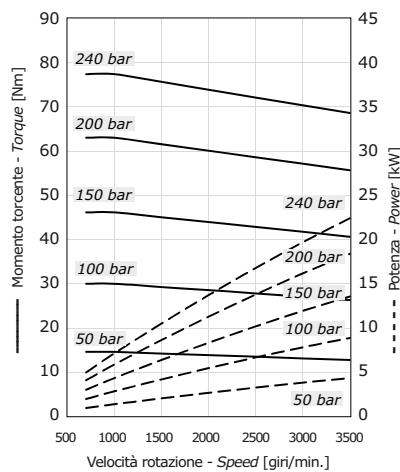

**MOTORI AD INGRANAGGI PRESTAZIONI**  
**GEAR MOTORS PERFORMANCES**

**GRUPPO GROUP 3GM**

DIAGRAMMA PORTATA - VELOCITÀ DI ROTAZIONE  
FLOW - SPEED CHART

**GRUPPO GROUP 3GM**

DIAGRAMMI POTENZE  
POWER DIAGRAM

Grafici rilevati a banco di collaudo a 40°C con olio VG46  
Diagrams collected on test bench at 40°C with VG46 mineral oil

**3GM 190**

**3GM 230**

**3GM 300**

**MOTORI AD INGRANAGGI PRESTAZIONI**  
**GEAR MOTORS PERFORMANCES**