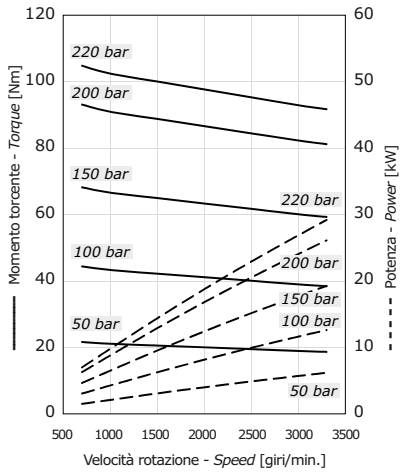

MOTORI AD INGRANAGGI PRESTAZIONI
GEAR MOTORS PERFORMANCES

3GM 340