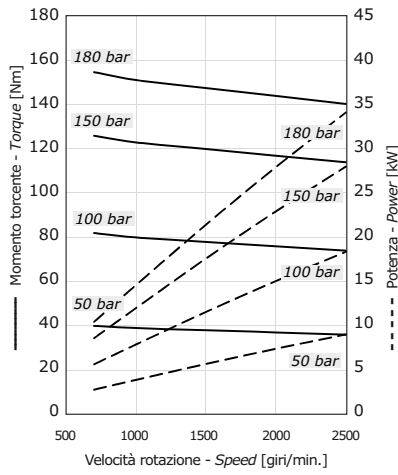

MOTORI AD INGRANAGGI PRESTAZIONI
GEAR MOTORS PERFORMANCES

3GM 620