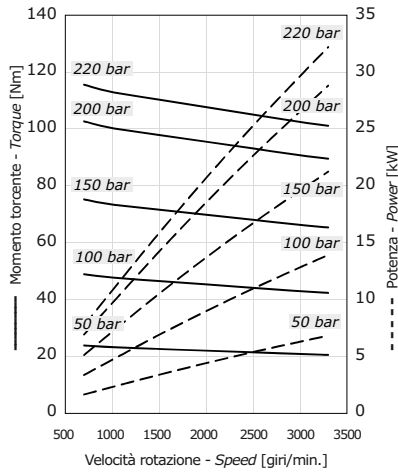

MOTORI AD INGRANAGGI PRESTAZIONI
GEAR MOTORS PERFORMANCES

3GM 370