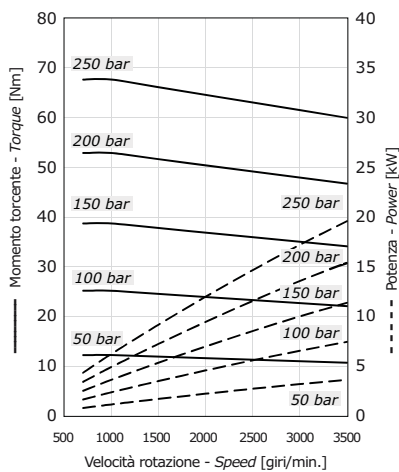

**MOTORI AD INGRANAGGI PRESTAZIONI**  
**GEAR MOTORS PERFORMANCES**

**GRUPPO GROUP 3GM**

DIAGRAMMA PORTATA - VELOCITÀ DI ROTAZIONE  
FLOW - SPEED CHART

**GRUPPO GROUP 3GM**

DIAGRAMMI POTENZE  
POWER DIAGRAM

Grafici rilevati a banco di collaudo a 40°C con olio VG46  
Diagrams collected on test bench at 40°C with VG46 mineral oil

**3GM 190**

**3GM 230**

**3GM 300**

**MOTORI AD INGRANAGGI PRESTAZIONI**  
**GEAR MOTORS PERFORMANCES**