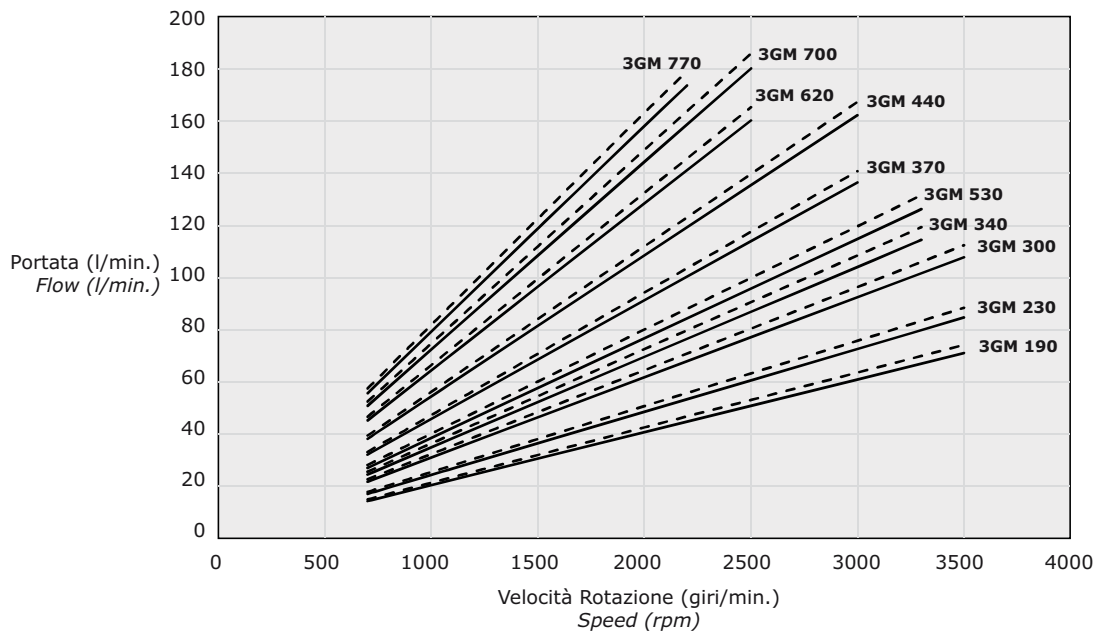

**MOTORI AD INGRANAGGI PRESTAZIONI**  
**GEAR MOTORS PERFORMANCES**

**GRUPPO GROUP 3GM**

DIAGRAMMA PORTATA - VELOCITÀ DI ROTAZIONE  
FLOW - SPEED CHART

**GRUPPO GROUP 3GM**

DIAGRAMMI POTENZE  
POWER DIAGRAM

Grafici rilevati a banco di collaudo a 40°C con olio VG46  
Diagrams collected on test bench at 40°C with VG46 mineral oil

**3GM 190**

**3GM 230**

**3GM 300**

**MOTORI AD INGRANAGGI PRESTAZIONI**  
**GEAR MOTORS PERFORMANCES**