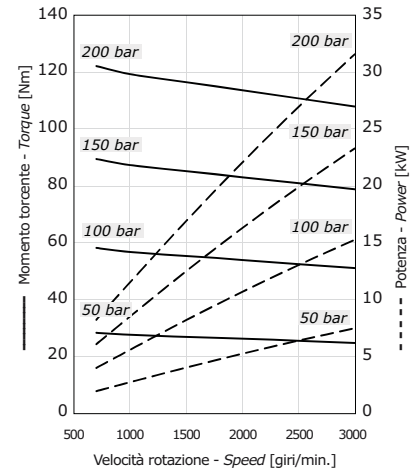

MOTORI AD INGRANAGGI PRESTAZIONI
GEAR MOTORS PERFORMANCES

3GM 440