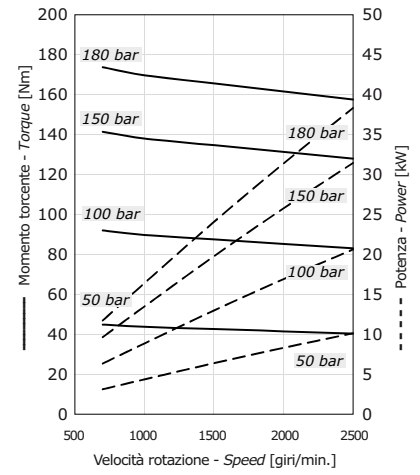

MOTORI AD INGRANAGGI PRESTAZIONI
GEAR MOTORS PERFORMANCES

3GM 700