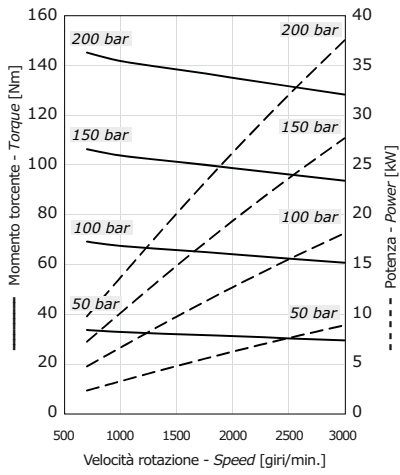

MOTORI AD INGRANAGGI PRESTAZIONI
GEAR MOTORS PERFORMANCES

3GM 530